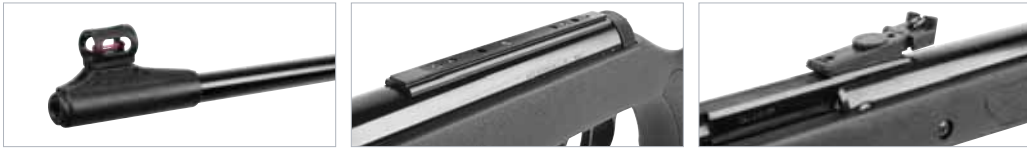

+ RACCOMANDATO
OUR RECOMMENDATION

ZERORECOIL-MOUNT

Modello Model	Calibro Caliber	Capacità caricatore Magazine Capacity	Velocità Max.* Max. Velocity*	Energia Max.* Max. Energy*	Lunghezza Length	Lunghezza canna Barrel length	Peso Weight
Panther 350 Magnum	4,5 mm (.177)	1 Pallino | shot	325 m/s | 1070 fps	28 J. | 20.7 ft.lbs	1230 mm | 48"	495 mm | 19.5"	3700 g | 8.2 lbs
	5,5 mm (.22)		265 m/s | 870 fps	32 J. | 23.6 ft.lbs			
Panther 350 Magnum Premium	4,5 mm (.177)	1 Pallino | shot	325 m/s | 1070 fps	28 J. | 20.7 ft.lbs	1230 mm | 48"	495 mm | 19.5"	3700 g | 8.2 lbs
	5,5 mm (.22)		265 m/s | 870 fps	32 J. | 23.6 ft.lbs			

CANNA FISSA: SISTEMA LEVA LATERALE | FIXED BARREL: SIDE COCKING SYSTEMS

DIANA