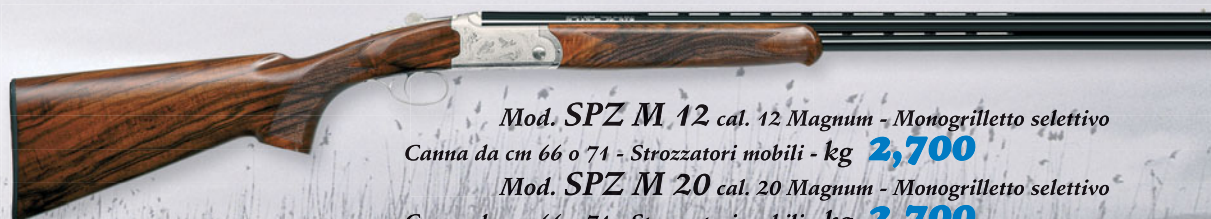

Mod. Elegant A4 cal. 36 (.410) - Monogrilletto selettivo

Canna da cm 65 o 71 - Strozzature: ****/** e ***/* - kg **2,300**

da Eu **655,00***

Sovrapposto Mod. SPZ cal. 12 Magnum - Monogrilletto selettivo

Canna slug da cm 61 (cyl/cyl) - da kg **2,700**